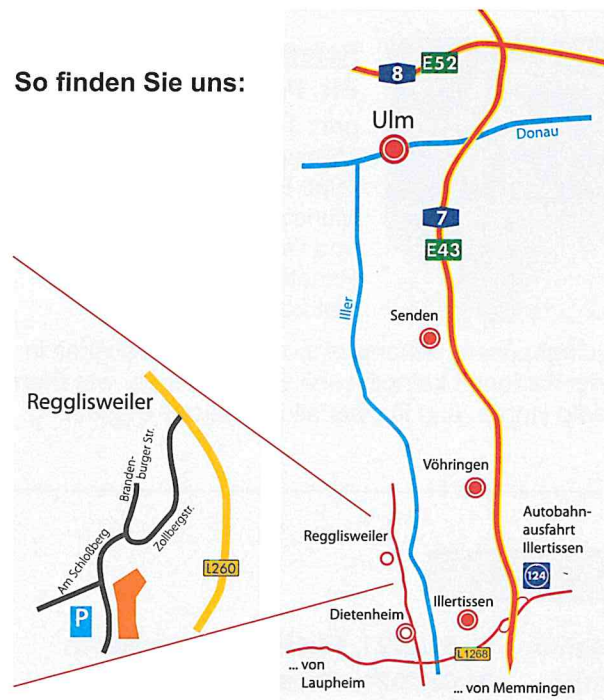

Kloster Brandenburg / Iller e.V.
Exerzitien- und Tagungshaus
Am Schloßberg 3
89165 Dietenheim-Regglisweiler

So finden Sie uns:

Mit dem Auto:

Anfahrt über die A7
Ausfahrt Illertissen - Richtung Dietenheim - Regglisweiler
Anfahrt über B30 Laupheim
Ausfahrt Laupheim Süd - Richtung Orsenhausen - Dietenheim

Mit öffentlichen Verkehrsmitteln:

Bundesbahn bis Hauptbahnhof Ulm
Anschluss mit Linie RAB 70 in Richtung Dietenheim
(Omnibusbahnhof am Hauptbahnhof)
bis Haltestelle Regglisweiler „Bad Brandenburg“
(direkt beim Kloster)